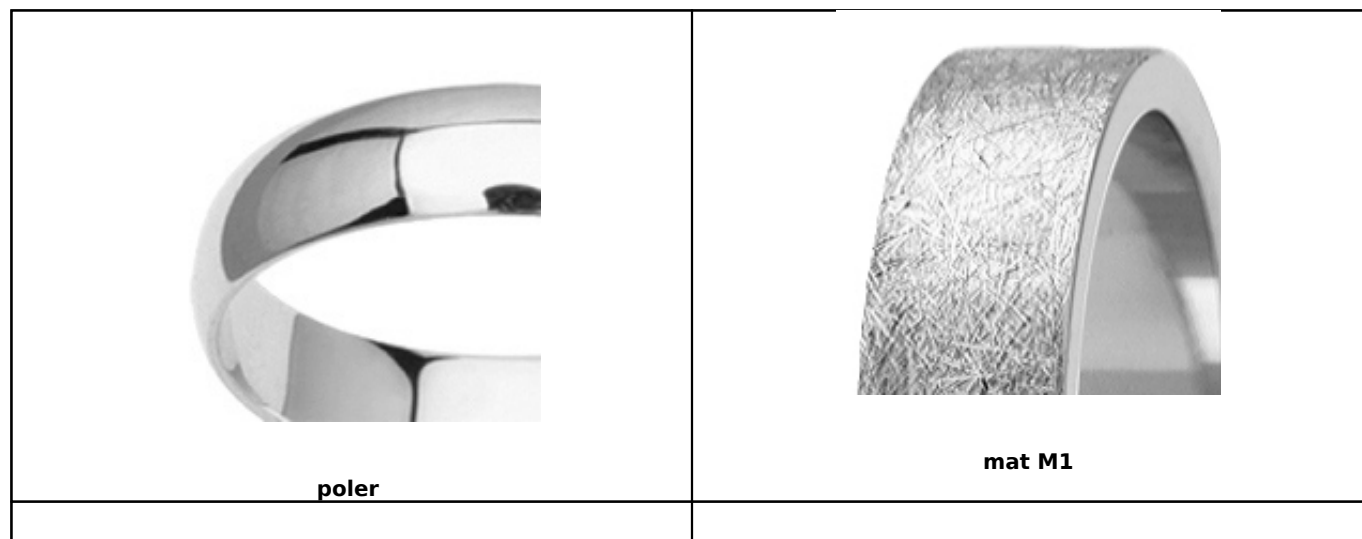

Profil wewnętrzny: soczewkowy

Wykończenie - damska: Standard: całość poler , całość mat M3

Wykończenie - męska: Standard: całość poler , całość mat M3

oprawa kamieni - damska: bez kamieni , cyrkonia / cyrkonie , brylant / brylanty

Kolor kamienia / kamieni: nie dotyczy , standardowy - biały , czarny , niebieski , czerwony , zielony , żółty , różowy , fioletowy , pomarańczowy , różne kolory (podaj szczegóły w polu uwagi do zamówienia)

Dostępne rodzaje matowania

Poniżej przedstawiamy sposoby wykończenia powierzchni obrączek. Nie każdy rodzaj wykończenia będzie dostępny dla danego modelu obrączek. W celu sprawdzenia dostępności rodzajów wykończenia dla danego modelu obrączki prosimy rozwinąć opcję dla pól: "**Wykończenie - damska**" oraz "**Wykończenie - męska**".